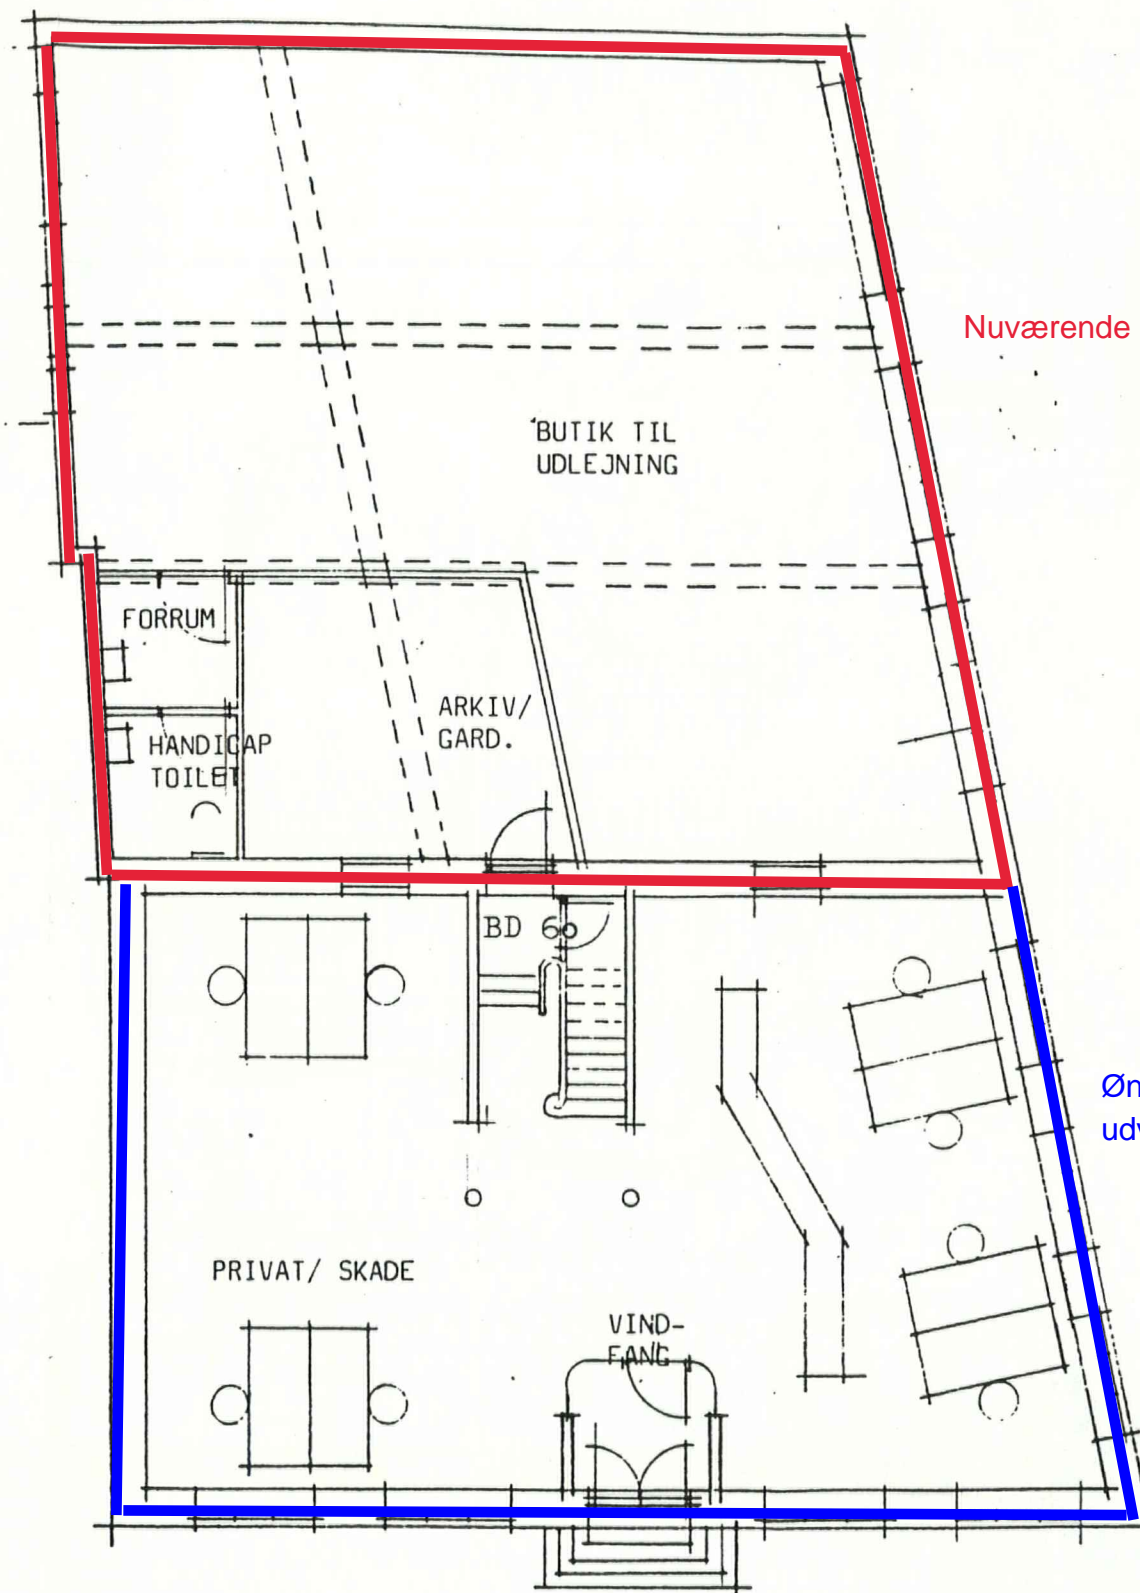

KÆLDERPLAN

STUE

SVENDBORG KOMMUNES
BYGNINGSINSPEKTORAT
Byggesag nr. 568/1987

Alm. Brand af 1792, Lyngby Hovedgade 4, 2800 Lyngby, tlf. 02 87 33 22
Svendborg Branddirektorat, Ramsherred 2, 5700 Svendborg
Fremtidige etageplaner, kælder og stue, mål 1:100 Dato 03.02.88